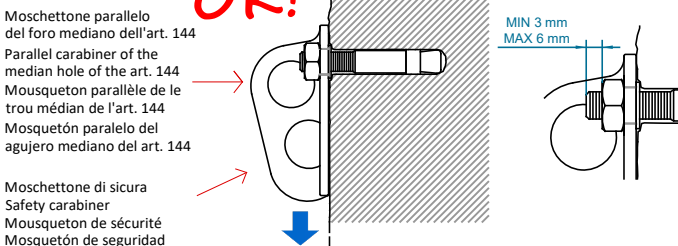

Art. 156
Art. 215 **Hang Fix Ø 10 mm**
Art. 157 **inox**

④