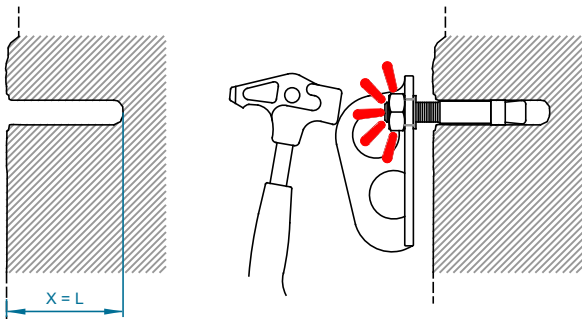

ALIEN

Ancoraggio - acciaio inox AISI 316L
Anchor - Stainless steel AISI 316L
Anclajes - inoxidable AISI 316L
Amarrage - inox AISI 316 L

MADE IN ITALY

Art. 118
Alien Ø 8 mm

Peso Weight Peso Poids
57 g

Art. 120
Alien Ø 10 mm

Peso Weight Peso Poids
56 g

Art. 150

Art. 113 e 117

Esempio di Installazione con Hang Fix
Example of Installation with Hang Fix
Ejemplo de Instalación con Hang Fix
Exemple d'installation Avec Hang Fix

Installazione con vite inox e SPIT
Installation with stainless steel screw and SPIT
Instalación con tornillo de acero inoxidable y SPIT
Installation Avec vis en acier inoxydable et SPIT

①

Hang Fix Ø 8, punta Ø 8
Hang Fix Ø 8, tip Ø 8
Hang Fix Ø 8, punta Ø 8
Hang Fix Ø 8, pointe Ø 8

②

③

④

Precauzioni per l'uso
Precauciones de uso

Precautions for use
Précautions d'emploi

WARNING, DANGER!!!

Calata regolata dal basso
Abseil descents and rope retrieval from below
Descenso en rápel
Descente en moulinette

Corda
Rope
Cuerda
Corde

Leggere le istruzioni prima dell'uso
Read instructions before use
Lire les instructions avant utilisation
Leer las instrucciones antes de su uso

1P

utilizzabile da solo 1 persona alla volta
used by only 1 person at a time
utilisé par une seule personne à la fois
utilizado por 1 sola persona a la vez

Resistenza
Strength
Resistencia
Résistance