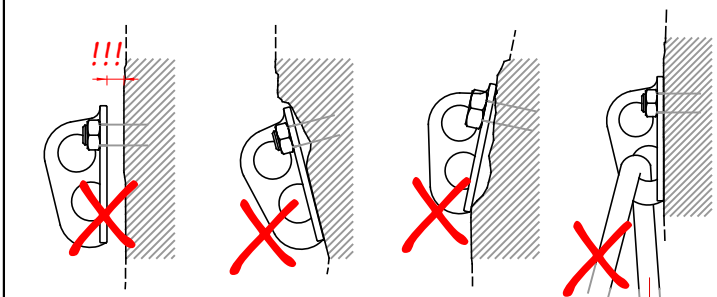

Installazione con vite inox e SPIT  
 Installation with stainless steel screw and SPIT  
 Instalación con tornillo de acero inoxidable y SPIT  
 Installation Avec vis en acier inoxydable et SPIT

①

Hang Fix Ø 8, punta Ø 8  
 Hang Fix Ø 8, tip Ø 8  
 Hang Fix Ø 8, punta Ø 8  
 Hang Fix Ø 8, pointe Ø 8

②

③

④

Precauzioni per l'uso  
 Precauciones de uso

Precautions for use  
 Précautions d'emploi

**WARNING, DANGER!!!**

Calata regolata dal basso  
 Abseil descents and rope retrieval from below  
 Descenso en rápel  
 Descente en moulinette

Corda  
 Rope  
 Cuerda  
 Corde

Leggere le istruzioni prima dell'uso  
 Read instructions before use  
 Lire les instructions avant utilisation  
 Leer las instrucciones antes de su uso

**1P**

utilizzabile da solo 1 persona alla volta  
 used by only 1 person at a time  
 utilisé par une seule personne à la fois  
 utilizado por 1 sola persona a la vez