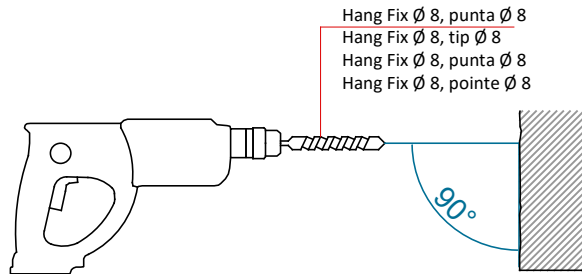

Peso Weight Peso Poids  
 57 g

**Art. 120**  
**Alien Ø 10 mm**

Peso Weight Peso Poids  
 56 g

**Art. 123** **ETD III Ø 8 mm**  
**Art. 124** **zincato/ galvanized**

**Art. 121** **Hang Fix Ø 8 mm**  
**Art. 122** **inox**

**Art. 156**  
**Art. 215** **Hang Fix Ø 10 mm**  
**Art. 157** **inox**

**Art. 150**

Art. 113 e 117

Esempio di Installazione con Hang Fix  
 Example of Installation with Hang Fix  
 Ejemplo de Instalación con Hang Fix  
 Exemple d'installation Avec Hang Fix

Installazione con vite inox e SPIT  
 Installation with stainless steel screw and SPIT  
 Instalación con tornillo de acero inoxidable y SPIT  
 Installation Avec vis en acier inoxydable et SPIT

①

Hang Fix Ø 8, punta Ø 8  
 Hang Fix Ø 8, tip Ø 8  
 Hang Fix Ø 8, punta Ø 8  
 Hang Fix Ø 8, pointe Ø 8